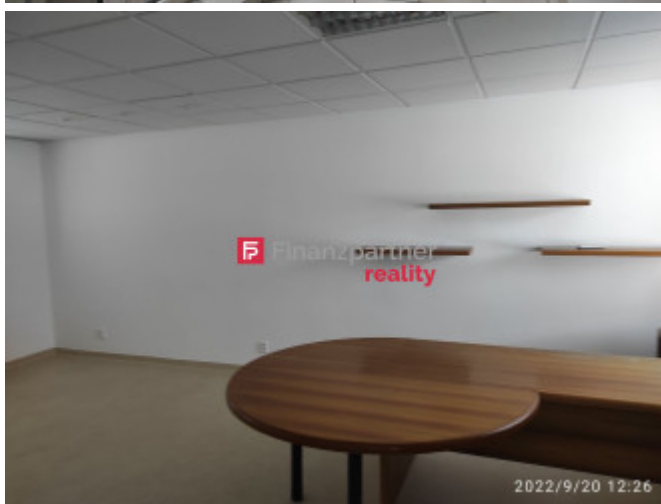

REALITNÝ MAKLÉR

Maklér :
Telefón :
E-mail:

Roman Šimoník
0917694771
roman.simonik@fpreality.sk