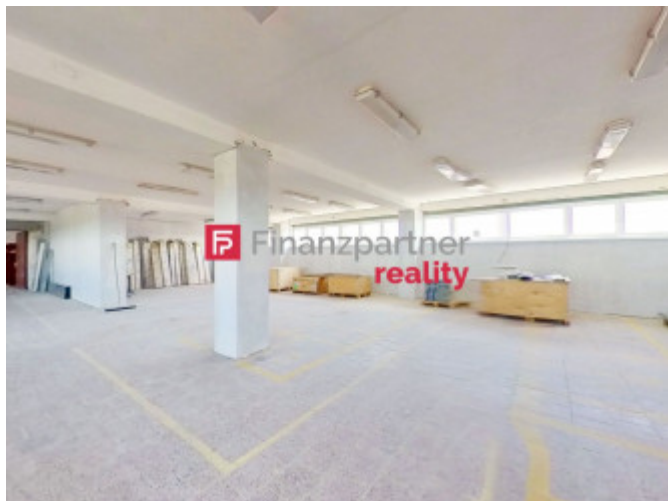

REALITNÝ MAKLÉR

Maklér :

Mgr. Erika Šrojtová

Telefón :

0907309814

E-mail:

erika.srojtova@fpReality.sk