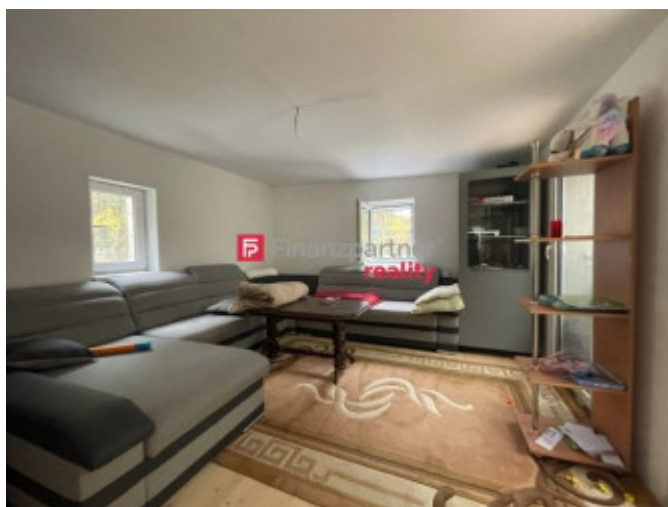

740m², terasa orientovaná na juh. 20m od chaty tečie žblnkajúci potôčik, Osvetlenie vonkajšieho priestoru (senzor), zabezpečenie, alarm, sledovanie pohybu cez tel. Táto dvojpodlažná chata - bývalá budova vodárne zrekonštruovaná a prerobená na nevšednú chatu ca 6-7 rokov späť, perfektný príjem internetu- satelit, tel Skylink, kamery, ovládanie cez telefón, kúrenie viete naštartovať aj na diaľku (peletky), voda samospádom vodojemu (1000l) z prírodného zdroja, kanál žumpa, elektrina solárne panely. Okná plastové, ochránené zvonku špeciálnymi kovovými mriežkami, podlahy palubovky s drážkou. Chata ma na spanie až 5 miestností hala, kúpeľňa s wc (sprchový kút), zvlášť wc s umývadlom, 2 x kozub, veľká kuchynská linka a ešte jedna malá príručná kuchyňa. linka. Fotovoltické panely ak by nepostačovali, možnosť dobíjať batérie cez internet, variť propán bután. Rozmery 6,3 x 6,3m+terasa. Zastavaná plocha 70m². Chata sa predáva komplet so zariadeniam.

Kúpou alebo predajom to u nás nekončí - kompletný servis vrátane vybavenia hypotéky, úveru, dofinancovania, znaleckého posudku, geometrického plánu, statického posudku a právnych služieb. Dokonca pri rekonštrukcii domu, bytu, chaty po celom Slovensku sprostredkujeme často nevyhnutné jadrové vŕtanie v najvyššej kvalite (vyrezávanie otvorov, diery rôznych priemerov a dĺžky).

Kontakt: A.Mesároš, 0918709021

Cena: 106000 €

REALITNÝ MAKLÉR

Maklér :
Telefón :

Anton Mesároš...
0918709021