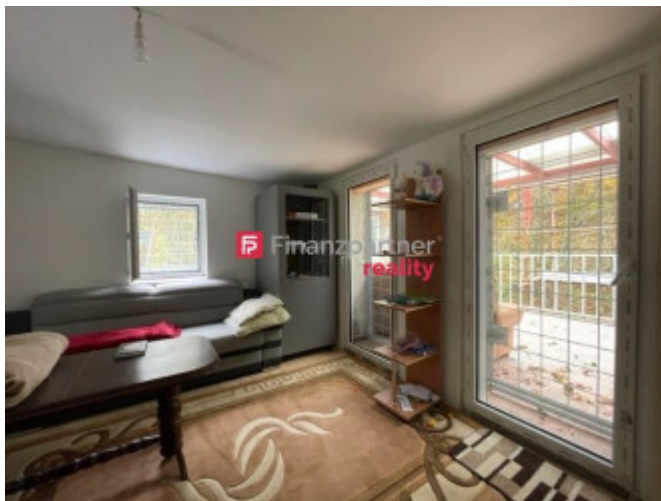

740m², terasa orientovaná na juh. 20m od chaty tečie žblnkajúci potôčik, Osvetlenie vonkajšieho priestoru (senzor), zabezpečenie, alarm, sledovanie pohybu cez tel. Táto dvojpodlažná chata - bývalá budova vodárne zrekonštruovaná a prerobená na nevšednú chatu ca 6-7 rokov späť, perfektný príjem internetu- satelit, tel Skylink, kamery, ovládanie cez telefón, kúrenie viete naštartovať aj na diaľku (peletky), voda samospádom vodojemu (1000l) z prírodného zdroja, kanál žumpa, elektrina solárne panely. Okná plastové, ochránené zvonku špeciálnymi kovovými mriežkami, podlahy palubovky s drážkou. Chata ma na spanie až 5 miestností hala, kúpeľňa s wc (sprchový kút), zvlášť wc s umývadlom, 2 x kozub, veľká kuchynská linka a ešte jedna malá príručná kuchyňa. linka. Fotovoltické panely ak by nepostačovali, možnosť dobíjať batérie cez internet, variť propán bután. Rozmery 6,3 x 6,3m+terasa. Zastavaná plocha 70m². Chata sa predáva komplet so zariadeniam.

Kúpou alebo predajom to u nás nekončí - kompletný servis vrátane vybavenia hypotéky, úveru, dofinancovania, znaleckého posudku, geometrického plánu, statického posudku a právnych služieb. Dokonca pri rekonštrukcii domu, bytu, chaty po celom Slovensku sprostredkujeme často nevyhnutné jadrové vŕtanie v najvyššej kvalite (vyrezávanie otvorov, diery rôznych priemerov a dĺžky).

Kontakt: A.Mesároš, 0918709021

Cena: 106000 €

REALITNÝ MAKLÉR

Maklér :
Telefón :

Anton Mesároš...
0918709021