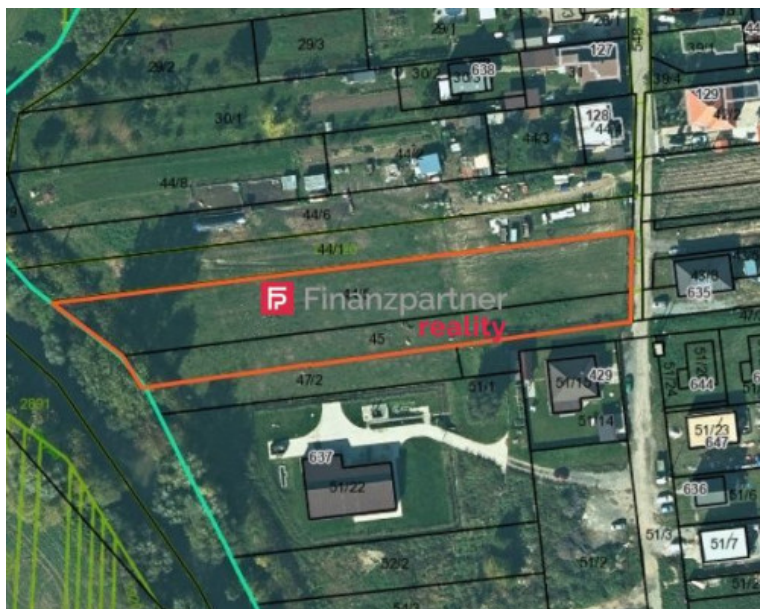

## DVA stav. pozemky v Petrovanoch - IS všetky (F512-14-ANM)

59 €/m<sup>2</sup>

Kraj:	Prešovský kraj
Okres:	Prešov
Obec:	Petrovany
Ulica:	Petrovany
Druh:	Pozemky
Typ pozemku:	Pozemky - bytová výstavba
Typ:	Predaj
Úžitková plocha:	

### POPIS NEHNUTEĽNOSTI

(F512-14-ANM)

2 parcely nadštandardnej veľkosti 13,5 x 160m s ofic.pristupovou cestou a so všetkými IS pri pozemku. Pripravené k výstavbe RD. Pozemky sú v Petrovanoch 2km od krajského mesta Prešov uprostred obce nie v Močarmanoch. Bližšie info osobne.