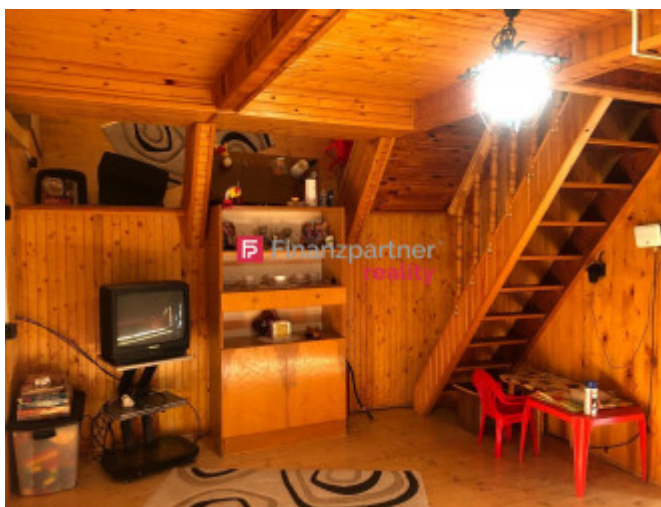

víkendové pobyty, rybolov alebo ako investícia na prenájom.

Pre viac informácií a obhliadku nás neváhajte kontaktovať!

REALITNÝ MAKLÉR

Maklér :
Telefón :
E-mail:

Lenka Kavulová...
0944363212
lenka.kavulova@fpreality.sk