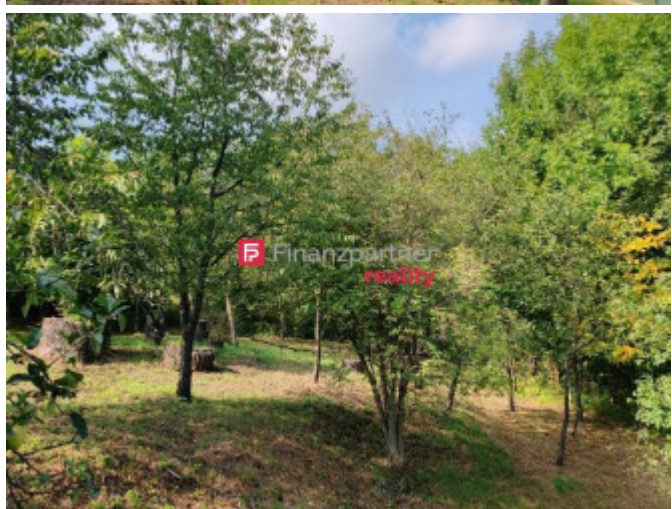

REALITNÝ MAKLÉR

Maklér :

Patricia Mosná

Telefón :

0908436624

E-mail:

patricia.mosna@finanzpartner.sk