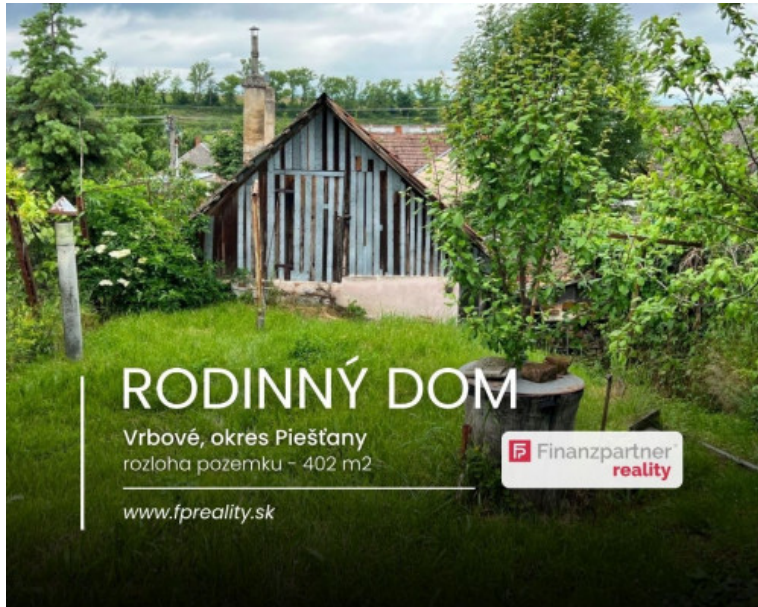

Dom s pozemkom 402 m2, Vrbové, Piešťany

53 000 €

Kraj:	Trnavský kraj
Okres:	Piešťany
Obec:	Vrbové
Druh:	Domy
Typ domu:	Chata
Typ:	Predaj
Úžitková plocha:	100 m ²

PODROBNÉ INFORMÁCIE

Status:	aktívne	Balkón:	nie
Vlastníctvo:	osobné	Počet kúpeľní:	1
Stav:	pôvodný	El. napätie:	230V
Úžitková plocha:	100 m ²	Voda:	verejný vodovod
Plocha pozemku:	402 m ²	Zateplený objekt:	nie
Zastavaná plocha:	100 m ²	Terasa:	nie
Počet izieb:	3	Vykurovanie:	spoločné

POPIS NEHNUTEĽNOSTI

F007-12-DIB Ea

Na predaj rodinný dom v meste Vrbové, okres Piešťany.

ROZLOHA:

- zastavaná plocha - 100 m²
- rozloha pozemku - 402 m²
- šírka pozemku - 7 m
- dĺžka pozemku - 57 m

POZEMOK:

- mierne rovinný a slnečný
- oplotený so štyroch strán

RODINNY DOM

- stavebný materiál - pálená tehla
- strecha - škridla
- steny - omietka, stierka
- vhodný na rozsiahlu rekonštrukciu
- alebo na zbúranie