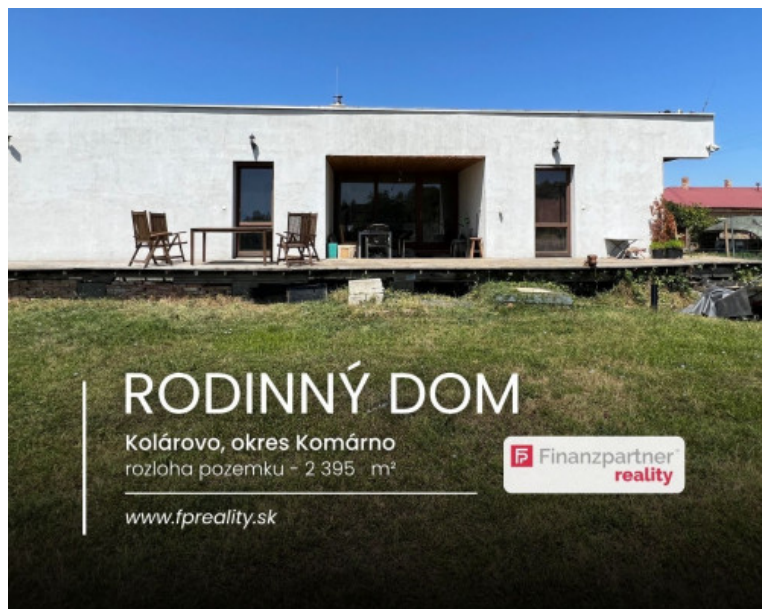

Rodinný dom s pozemkom 2 395 m², Kolárovo, Komárno

140 000 €

Kraj:	Nitriansky kraj
Okres:	Komárno
Obec:	Kolárovo
Druh:	Domy
Typ domu:	Rodinný dom
Typ:	Predaj
Úžitková plocha:	135 m ²

PODROBNÉ INFORMÁCIE

Status:	aktívne	Balkón:	nie
Vlastníctvo:	osobné	Počet kúpeľní:	1
Stav:	čiastočne prerobený	El. napätie:	230V
Celková plocha:	2395 m ²	Voda:	studňa
Úžitková plocha:	135 m ²	Kanalizácia:	žumpa
Plocha pozemku:	2395 m ²	Zateplený objekt:	nie
Počet podlaží:	1	Terasa:	áno - 2
Počet izieb:	3		

POPIS NEHNUTELNOSTI

F014-12-DIBEa

Na predaj drevostavba v obci Kolárovo, okres Komárno.

ROZLOHA:

- rozloha pozemku - 2 395 m²
- úžitková plocha domu - 125 m²
- šírka pozemku - 45 m
- dĺžka pozemku - 39 až 72 m

POZEMOK:

- rovinatý a slnečný
- oplotený so štyroch strán

- jazierko na pozemku

RODINNÝ DOM

- drevozdom v štádiu rekonštrukcie
- stavebný materiál - drevo
- kúrenie aj na tuhé palivo
- kamerový systém

DISPOZÍCIA:

- kuchyňa , 3-izby, kúpeľňa s toaletou, špajza, terasa

INŽINIERSKE SIETE:

- elektrina, voda, septik

LOKALITA:

- polo samota
- škola, škôlka, obchod, wellness Park Nesvady
- vzdialenosť do mesta Nové Zámky - 15 km
- vzdialenosť do mesta Komárno - 24 km
- vzdialenosť do mesta Šaľa - 34 km