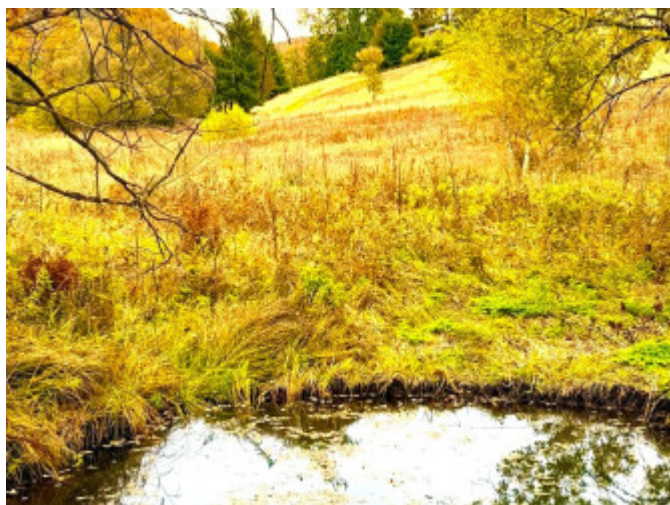

Na pozemku sa nachádza:

Vysokohorský potôčik s malým jazierkom

Elektrické stĺpy priamo na pozemku

Pramene vody

Základy starej drevenice

Pozostatky bývalého hospodárstva - možnosť obnovy alebo novej výstavby

Využitie:

Ideálny pozemok pre milovníkov prírody, ticha a samoty. Vhodný na:

rekreačnú chatu

drevenicu

malé hospodárstvo / ranč

off-grid bývanie

súkromný rekreačný areál

Jedinečné miesto, ktoré ponúka čistú prírodu, maximálne súkromie a veľký potenciál.