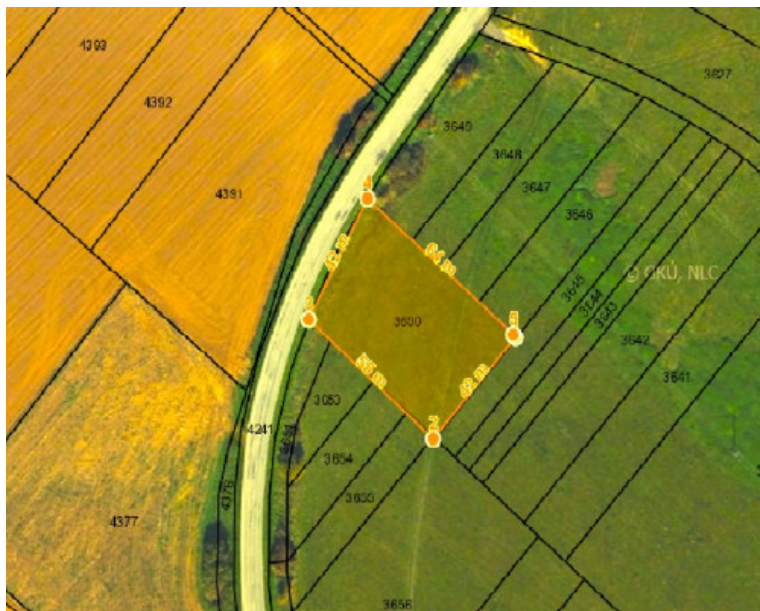

Strategická "ačková" parcela pri hlavnej ceste medzi M a V. Šarišom (F682-14-ANMi)

20 €/m²

Kraj:	Prešovský kraj
Okres:	Prešov
Obec:	Veľký Šariš
Druh:	Pozemky
Typ pozemku:	Pozemky - komerčné
Typ:	Predaj
Úžitková plocha:	

PODROBNÉ INFORMÁCIE

Status:	aktívne	Inžinierske siete:	nie
Vlastníctvo:	osobné	Kanalizácia:	nie
Plocha pozemku:	2526 m ²	Plyn:	nie

POPIS NEHNUTEĽNOSTI

(F682-14-ANMi)

"Ačkový" pozemok na strategickom mieste ako vynikajúca investícia do blízkej budúcnosti, resp. ako realizácia podnikateľského zámeru. Výmera parcely 25 ár. Žiadna "rezanka" rozmery cca 60 x 40m. El. blízko. Parcela č. 3650.