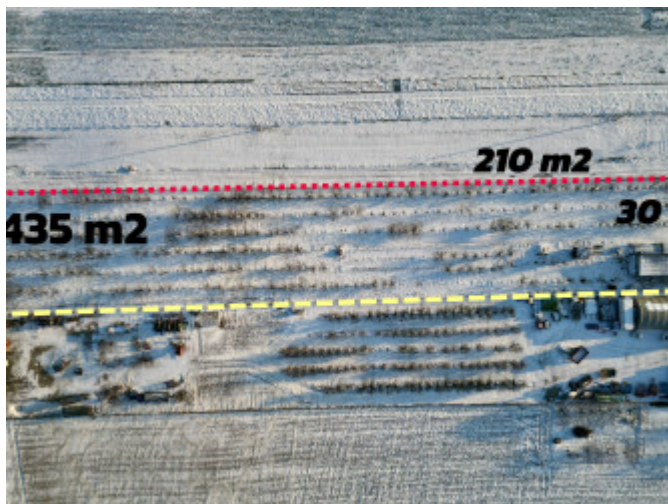

- jablone
- stolové hrozno

Rozmery pozemku:

- dĺžka: **210 m**
- šírka: **31 m**

Na pozemku sa nachádza **zastrešený sklad** s výmerou **75 m²**, vhodný na uskladnenie náradia, úrody alebo techniky.

Cena:

- Dohodou

Pozemok je ideálny na:

- **ovocinársku výrobu**
- **rodinné hospodárenie**
- **investíciu do poľnohospodárstva**

Pre viac informácií a dohodnutie obliadky nás neváhajte kontaktovať.

Video YouTube: youtube.com/watch?v=CrVFGq0qP2o

TikTok: Fp Reality

V cene nehnuteľnosti je zahrnutá provízia pre realitnú kanceláriu a kompletný právny servis. Ten zahŕňa vyhotovenie zmluvnej dokumentácie pre prevod vlastníctva (kúpna zmluva, návrh na vklad do katastra nehnuteľností) a protokolárne odovzdanie nehnuteľnosti. Postaráme sa o všetky právne formality, aby bol proces pre vás čo najjednoduchší a bez starostí.

- **Fotografie použité v tomto inzeráte podliehajú autorským právam. Akékoľvek ich kopírovanie, šírenie alebo použitie bez súhlasu autora je zakázané.**