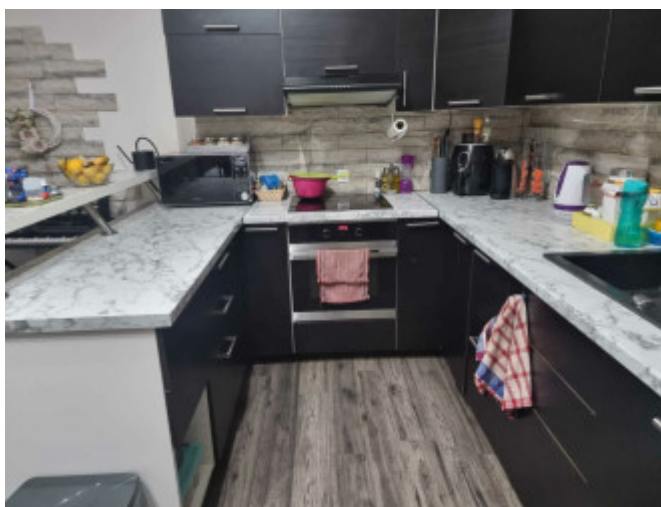

na podnikateľské účely.

Stav nehnuteľnosti: Interiér je pripravený na užívanie bez nutnosti ďalších investícií. Exteriér domu vyžaduje mierne vonkajšie úpravy (fasáda/dokončovacie práce), čo umožňuje novému majiteľovi finálne dotvorenie vzhľadu domu podľa vlastných predstáv.

Cena: 84 900€

Naše ceny sú vrátane provízie za kompletný servis a sú schválené majiteľom.

Telefón: 0911 101 228

E-mail: kristina.tamasova@fpreality.sk

REALITNÝ MAKLÉR

Maklér :

Kristína Tamášová

Telefón :

0911 101 228

E-mail:

kristina.tamasova@fpreality.sk