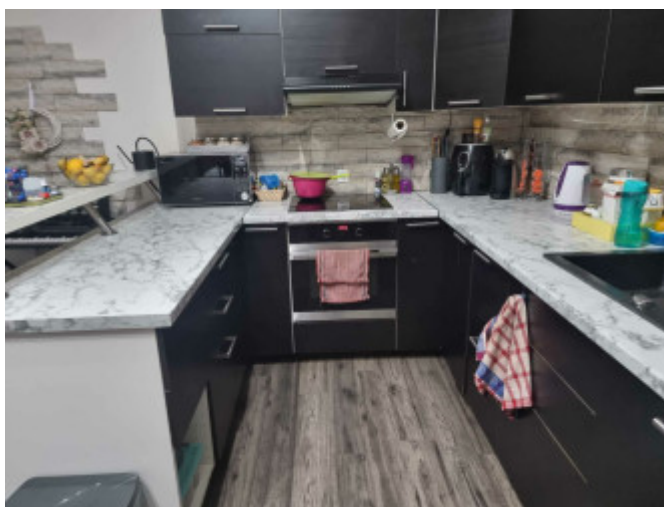

na podnikateľské účely.

Stav nehnuteľnosti: Interiér je pripravený na užívanie bez nutnosti ďalších investícií. Exteriér domu vyžaduje mierne vonkajšie úpravy (fasáda/dokončovacie práce), čo umožňuje novému majiteľovi finálne dotvorenie vzhľadu domu podľa vlastných predstáv.

Cena: 88 700 €

Naše ceny sú vrátane provízie za kompletný servis a sú schválené majiteľom.

Telefón: 0908 797 740

E-mail: renata.markuszekova@finanzpartner.sk

REALITNÝ MAKLÉR

Maklér :

Renáta Markuszeková

Telefón :

0908797740

E-mail:

renata.markuszekova@finanzpartner.sk